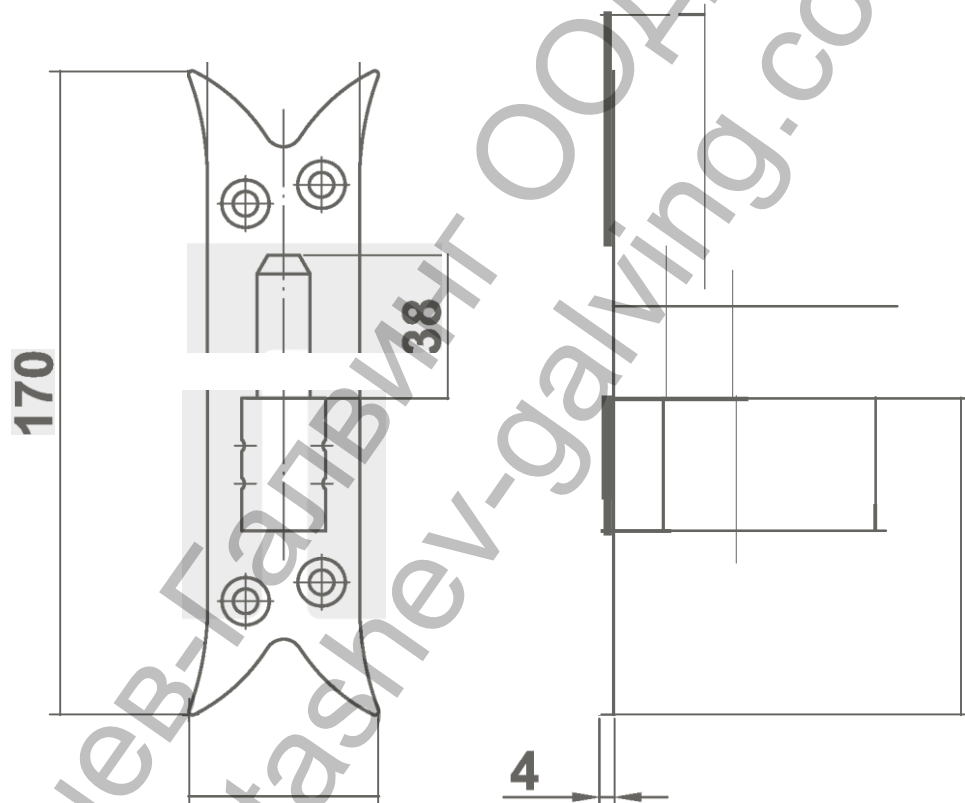

Панта Amig черен обков ф 14x50 мм, черна мат, 4800

Продукт: [Панта Аміг черен обков ф 14x50 мм, черна мат, 4800](#)

Категория: [Обков за врати](#)

Бранд: [Amig](#)

Категория бранд: [Панта Аміг](#)